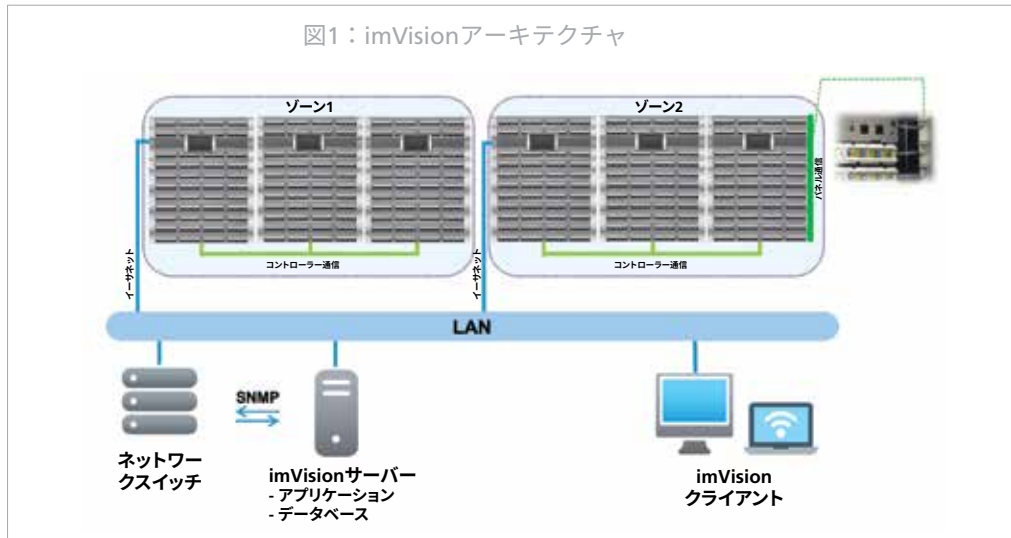

imVision : CommScopeの接続された高効率なインフラ管理手法の中核要素

急速に発展する技術およびコストを削減し効率を改善する要求の高まりに後押しされ、インフラ管理の動向は劇的な変化を遂げています。

CommScopeは接続された高効率なインフラ管理手法を用いて業界をリードしています。実績あるこのモデルは柔軟な実装、リアルタイムインテリジェンス、高効率な運用を特徴としています。

この手法には当社のAIMベースのimVisionソリューションを含む包括的な革新的ソリューションのポートフォリオと、業界をリードするファイバー配線接続およびメタル配線接続を含みます。

接続された高効率な、実証済みのインフラ管理手法を提供できるのはCommScopeだけです。

産業規格

IT産業はインテリジェントなインフラソリューションが持つ役割の重要性を認識しており、こうしたソリューションの機能と性能を扱う規格を策定しています。

自動インフラ管理 (Automated Infrastructure Management : AIM) の用語を用いて、TIA TR-42とISO/IEC WG3 SC25委員会は、以下の規格を策定済み、または策定中です。

AIMに準拠するimVisionソリューションはこれらの既存または策定中の規格を満たすか、それらを超える性能を提供します。

imVisionプラットフォーム：ハードウェアとソフトウェア

imVisionソリューションは、物理層における全ての変更を文書化して追跡することで、ユーザーへ総合的なネットワーク管理と制御を提供します。ケーブル配線接続とネットワークに接続されたデバイス全てが完全に可視化され、imVisionを通じてネットワーク管理者は不慮の停電やサービス追加リクエストに対応するに留まらず、ネットワークを先回りして管理できます。

imVisionプラットフォーム（図1参照）は3つの相互に関連した要素で構成されています。

- インテリジェントメタルパネルとファイバーシェルフがポートの利用状況を監視します。
- imVisionコントローラーが物理層の変更全てをリアルタイムに監視して追跡します。
- imVision System Managerソフトウェアがネットワーク機器、IPエンドポイント、その他のシステムから送信される情報と接続データに関連付け、ネットワーク接続されたデバイスのレイヤーがどのように物理層へマッピングされたかを表示します